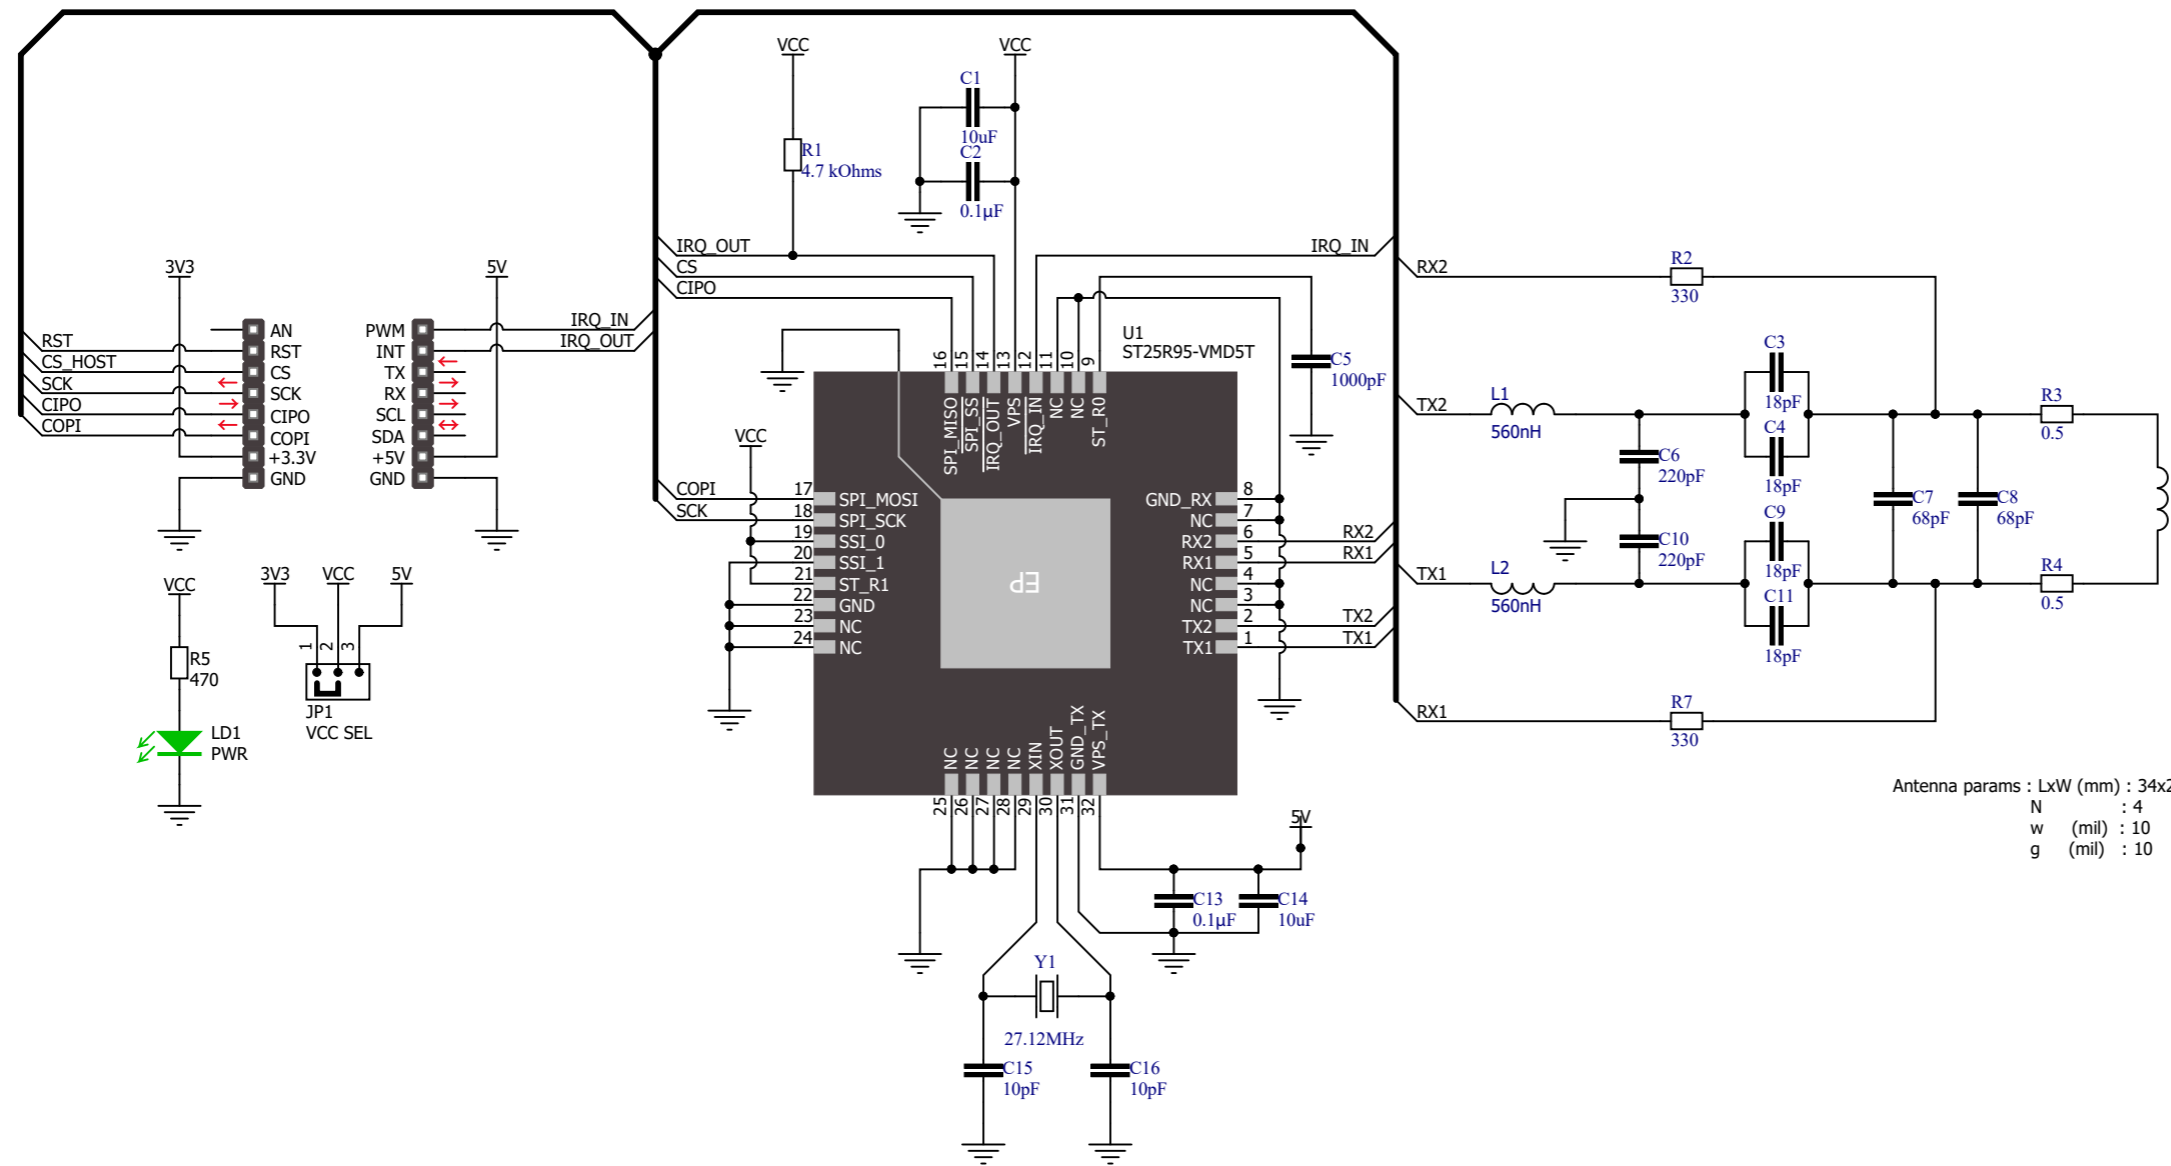

NFC 6 Click schematic v100

Antenna params : LxW (mm) : 34x24
 N : 4
 w (mil) : 10
 g (mil) : 10